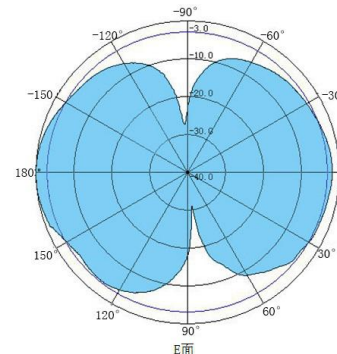

- ★用于室内分布无线覆盖系统。
- ★支持 Wlan、Wifi 无线通信系统。

特点:

- ★驻波比低、性能稳定, 全方位覆盖。
- ★天线尺寸小, 外形美观。
- ★常规吸顶式安装, 使用方便。

技术参数

方向图

型号	AX-2425CL03V
频率范围	2400-2500MHz
极化方式	垂直
增益	3dBi
水平角度	360°
垂直角度	80°
驻波比	≤1.5
特性阻抗	50Ω
最大输入功率	50w
防雷保护	直流接地
接口形式	N-Type Female
线型	RG58U
线长	25cm
天线尺寸	φ123*55(mm)
工作温度	-40°C/+60°C