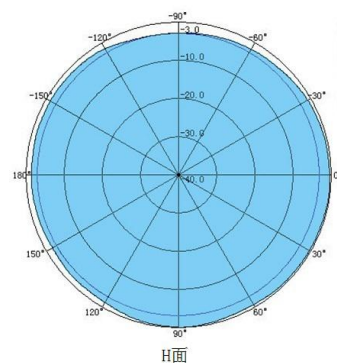

- ★用于室内分布无线覆盖系统。
- ★支持 Wlan、Wifi 无线通信系统。

特点:

- ★驻波比低、性能稳定, 全方位覆盖。
- ★天线尺寸小, 外形美观。
- ★常规吸顶式安装, 使用方便。

技术参数

方向图

型号	AX-2425CL03V
频率范围	2400-2500MHz
极化方式	垂直
增益	3dBi
水平角度	360°
垂直角度	80°
驻波比	≤1.5
特性阻抗	50Ω
最大输入功率	50w
防雷保护	直流接地
接口形式	N-Type Female
线型	RG58U
线长	25cm
天线尺寸	φ123*55(mm)
工作温度	-40°C/+60°C