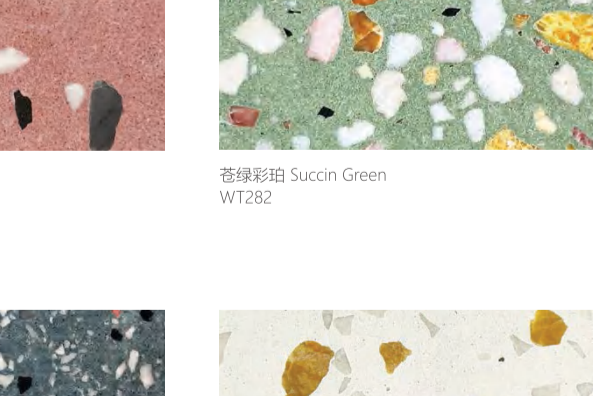

新天地白 Sunday White WT136

亚麻灰 Linen Grey WT137

WAYON 高性能无机水磨石 High-Performance Inorganic Terrazzo

冰晶白 Diamond Ice WT240

星罗浅灰 Seira Grey WT119

卡撒白 Kaha White WT119

拜伦金 Byron Gold WT266

碧山碧玉 Seira White Jade WT130

蓝天灰 Sky Grey WT132

蓝天灰 Sky Grey White WT131

碧山明珠 Iwayama Carnation WT279

碧山映花 Iwayama Acantholinen WT263

碧山浅灰 Iwayama Grey WT270

罗马茶花 Roman Camellia WT263

罗马粉白 Roman Pink-White WT242

星火 Firefly WT283

英伦天灰深灰 Valentino Dark Grey WT252

碧山棕 Iwayama Brown WT270

东方明珠 Oriental Pearl WT1501

罗马彩珀 Roman Color Amber WT152

罗马粉红 Roman Pink WT250

杏绿和脂 Succin Green WT262

新天地灰 Sunday Dark Grey WT264

英伦天灰 Valentino Grey WT241

碧山雪白 Ice Rise White WT281

烟云浅灰 Smoky Grey WT289

星罗蓝 Seira Blue WT281

秋月皓黄 Moon Apricot Yellow WT285

星罗浅灰 Seira Grey WT119