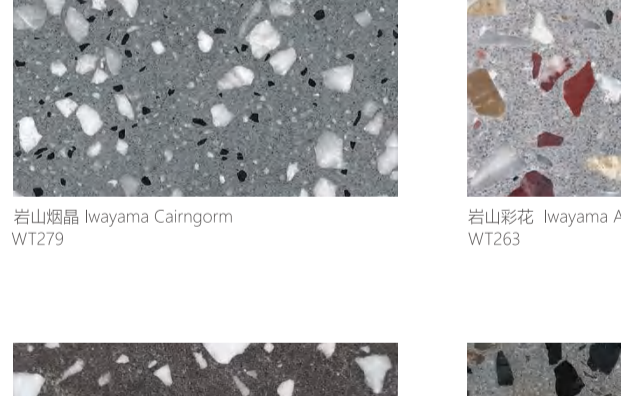

松香淡黄 Rosin Light Yellow WT275

亚麻红棕 Linen Brown WT140

亚麻中灰 Linen Medium Grey WT141

碧山碧玉 Iwayama Jade WT278

新天地灰 Sunday Grey WT265

星罗浅灰 Seira Light Grey WT142

亚麻灰 Linen Grey WT137

WAYON 高性能无机水磨石 High-Performance Inorganic Terrazzo

新天地白 Sunday White WT136

亚麻灰 Linen Grey WT137

WAYON 高性能无机水磨石 High-Performance Inorganic Terrazzo

冰晶白 Diamond Ice WT240

星罗浅灰 Seira Grey WT119

卡撒白 Kaha White WT119

拜伦金 Byron Gold WT266

碧山碧玉 Seira White Jade WT130

蓝天灰 Sky Grey WT132

蓝天灰 Sky Grey White WT131

碧山明珠 Iwayama Carnation WT279

碧山映花 Iwayama Acantholinen WT263

碧山浅灰 Iwayama Grey WT270

罗马茶花 Roman Camellia WT263

罗马粉白 Roman Pink-White WT242

星火 Firefly WT283

英伦天灰深灰 Valentino Dark Grey WT252

碧山棕 Iwayama Brown WT270

东方明珠 Oriental Pearl WT1501

罗马彩珀 Roman Color Amber WT152

罗马粉红 Roman Pink WT250

杏绿和脂 Succin Green WT262

新天地灰 Sunday Dark Grey WT264

英伦天灰 Valentino Grey WT241