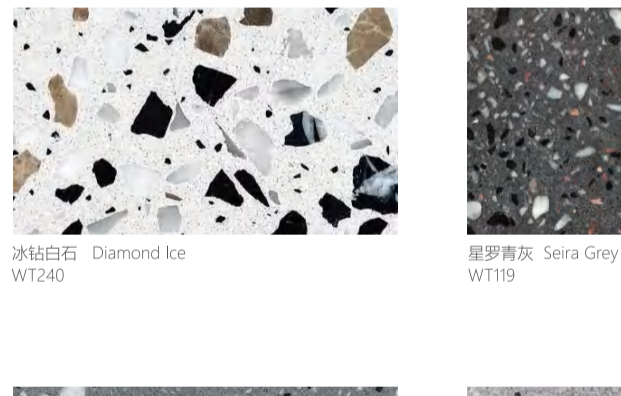

WAYON 高性能无机水磨石 High-Performance Inorganic Terrazzo

WAYON 高性能无机水磨石 High-Performance Inorganic Terrazzo

白石粉红 Shirashi Pink WT276

白石米黄 Shirashi Beige WT274

喜悦灰 Joey Grey WT273

拜伦灰 Byron Grey WT257

苍松翠绿 Pines Green WT277

松香淡黄 Rosin Light Yellow WT275

亚麻红棕 Linen Brown WT140

亚麻中灰 Linen Medium Grey WT141

碧山碧玉 Iwayama Jade WT278

新天地灰 Sunday Grey WT265

星罗浅灰 Seira Light Grey WT142

亚麻灰 Linen Grey WT137

WAYON 高性能无机水磨石 High-Performance Inorganic Terrazzo

湖泊 Lake WT1602

山石 Hillstone WT1603

绿意 Green Grass WT1605

暖阳 Warm Sunshine WT1606

月光 Moonlight WT1607

田园 Pastora WT1608

银装白 Ice White WT225

细麻深绿 Linen Dark Green WT144

新天地白 Sunday White WT136

亚麻灰 Linen Grey WT137

WAYON 高性能无机水磨石 High-Performance Inorganic Terrazzo

冰晶白 Diamond Ice WT240

星罗浅灰 Seira Grey WT119

卡撒白 Kaha White WT119

拜伦金 Byron Gold WT266

碧山碧玉 Seira White Jade WT130