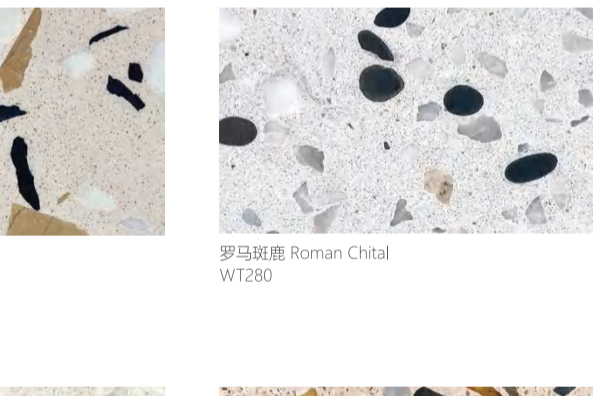

松香淡黄 Rosin Light Yellow WT275

亚麻红棕 Linen Brown WT140

亚麻中灰 Linen Medium Grey WT141

碧山碧玉 Iwayama Jade WT278

新天地灰 Sunday Grey WT265

星罗浅灰 Seira Light Grey WT142

亚麻灰 Linen Grey WT137

WAYON 高性能无机水磨石 High-Performance Inorganic Terrazzo

新天地白 Sunday White WT136

亚麻灰 Linen Grey WT137

WAYON 高性能无机水磨石 High-Performance Inorganic Terrazzo

冰晶白 Diamond Ice WT240

星罗浅灰 Seira Grey WT119

卡撒白 Kaha White WT119

拜伦金 Byron Gold WT266

碧山碧玉 Seira White Jade WT130

蓝天灰 Sky Grey WT132

蓝天灰 Sky Grey White WT131

碧山明珠 Iwayama Carnation WT279

碧山映花 Iwayama Acantholinen WT263

碧山浅灰 Iwayama Grey WT270

罗马茶花 Roman Camellia WT263

罗马粉白 Roman Pink-White WT242

星火 Firefly WT283

英伦天灰深灰 Valentino Dark Grey WT252

碧山棕 Iwayama Brown WT270

东方明珠 Oriental Pearl WT1501

罗马彩珀 Roman Color Amber WT152

罗马粉红 Roman Pink WT250

杏绿和脂 Succin Green WT262

新天地灰 Sunday Dark Grey WT264

英伦天灰 Valentino Grey WT241