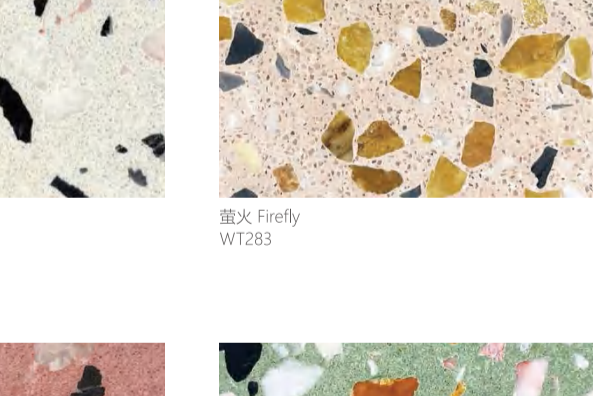

新天地白 Sunday White WT136

亚麻灰 Linen Grey WT137

WAYON 高性能无机水磨石 High-Performance Inorganic Terrazzo

冰晶白 Diamond Ice WT240

星罗浅灰 Seira Grey WT119

卡撒白 Kaha White WT119

拜伦金 Byron Gold WT266

碧山碧玉 Seira White Jade WT130

蓝天灰 Sky Grey WT132

蓝天灰 Sky Grey White WT131

碧山明珠 Iwayama Carnation WT279

碧山映花 Iwayama Acantholinen WT263

碧山浅灰 Iwayama Grey WT270

罗马茶花 Roman Camellia WT263

罗马粉白 Roman Pink-White WT242

星火 Firefly WT283

英伦天灰深灰 Valentino Dark Grey WT252

碧山棕 Iwayama Brown WT270

东方明珠 Oriental Pearl WT1501

罗马彩珀 Roman Color Amber WT152

罗马粉红 Roman Pink WT250

杏绿和脂 Succin Green WT262

新天地灰 Sunday Dark Grey WT264

英伦天灰 Valentino Grey WT241

碧山雪白 Ice Rise White WT281

烟云浅灰 Smoky Grey WT289

星罗蓝 Seira Blue WT281

秋月皓黄 Moon Apricot Yellow WT285

星罗浅灰 Seira Grey WT119