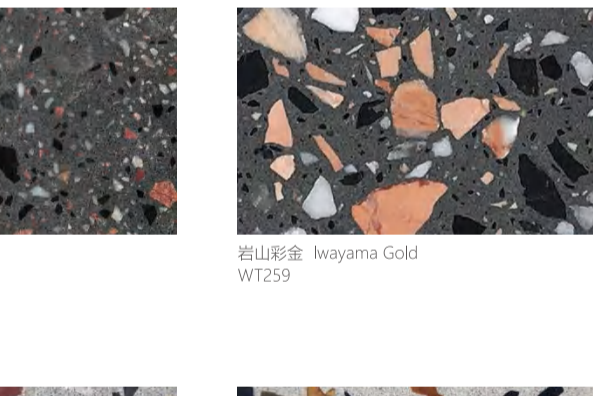

松香淡黄 Rosin Light Yellow WT275

亚麻红棕 Linen Brown WT140

亚麻中灰 Linen Medium Grey WT141

碧山碧玉 Iwayama Jade WT278

新天地灰 Sunday Grey WT265

星罗浅灰 Seira Light Grey WT142

亚麻灰 Linen Grey WT137

WAYON 高性能无机水磨石 High-Performance Inorganic Terrazzo

新天地白 Sunday White WT136

亚麻灰 Linen Grey WT137

WAYON 高性能无机水磨石 High-Performance Inorganic Terrazzo

冰晶白 Diamond Ice WT240

星罗浅灰 Seira Grey WT119

卡撒白 Kaha White WT119

拜伦金 Byron Gold WT266

碧山碧玉 Seira White Jade WT130

蓝天灰 Sky Grey WT132

蓝天灰 Sky Grey White WT131

碧山明珠 Iwayama Carnation WT279

碧山映花 Iwayama Acantholinen WT263

碧山浅灰 Iwayama Grey WT270

罗马茶花 Roman Camellia WT263

罗马粉白 Roman Pink-White WT242

星火 Firefly WT283

英伦天灰深灰 Valentino Dark Grey WT252

碧山棕 Iwayama Brown WT270

东方明珠 Oriental Pearl WT1501

罗马彩珀 Roman Color Amber WT152

罗马粉红 Roman Pink WT250

杏绿和脂 Succin Green WT262

新天地灰 Sunday Dark Grey WT264

英伦天灰 Valentino Grey WT241