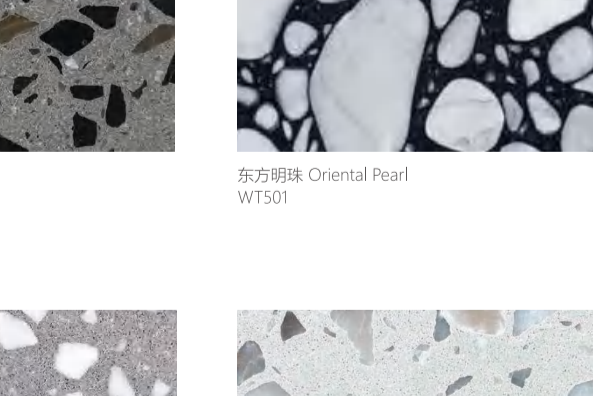

新天地白 Sunday White WT136

亚麻灰 Linen Grey WT137

WAYON 高性能无机水磨石 High-Performance Inorganic Terrazzo

冰晶白 Diamond Ice WT240

星罗浅灰 Seira Grey WT119

卡撒白 Kaha White WT119

拜伦金 Byron Gold WT266

碧山碧玉 Seira White Jade WT130

蓝天灰 Sky Grey WT132

蓝天灰 Sky Grey White WT131

碧山明珠 Iwayama Carnation WT279

碧山映花 Iwayama Acantholinen WT263

碧山浅灰 Iwayama Grey WT270

罗马茶花 Roman Camellia WT263

罗马粉白 Roman Pink-White WT242

星火 Firefly WT283

英伦天灰深灰 Valentino Dark Grey WT252

碧山棕 Iwayama Brown WT270

东方明珠 Oriental Pearl WT1501

罗马彩珀 Roman Color Amber WT152

罗马粉红 Roman Pink WT250

杏绿和脂 Succin Green WT262

新天地灰 Sunday Dark Grey WT264

英伦天灰 Valentino Grey WT241