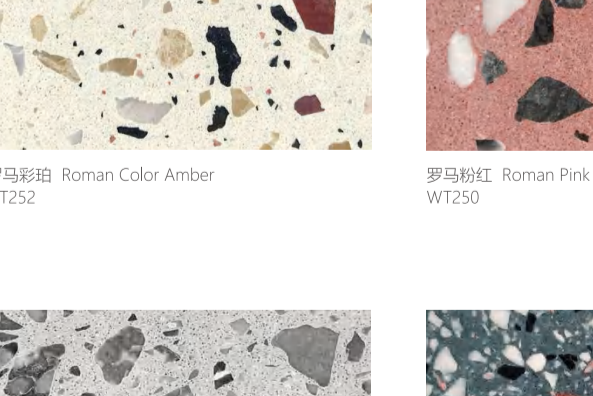

新天地白 Sunday White WT136

亚麻灰 Linen Grey WT137

WAYON 高性能无机水磨石 High-Performance Inorganic Terrazzo

冰晶白 Diamond Ice WT240

星罗浅灰 Seira Grey WT119

卡撒白 Kaha White WT119

拜伦金 Byron Gold WT266

碧山碧玉 Seira White Jade WT130

蓝天灰 Sky Grey WT132

蓝天灰 Sky Grey White WT131

碧山明珠 Iwayama Carnation WT279

碧山映花 Iwayama Acantholinen WT263

碧山浅灰 Iwayama Grey WT270

罗马茶花 Roman Camellia WT263

罗马粉白 Roman Pink-White WT242

星火 Firefly WT283

英伦天灰深灰 Valentino Dark Grey WT252

碧山棕 Iwayama Brown WT270

东方明珠 Oriental Pearl WT1501

罗马彩珀 Roman Color Amber WT152

罗马粉红 Roman Pink WT250

杏绿和脂 Succin Green WT262

新天地灰 Sunday Dark Grey WT264

英伦天灰 Valentino Grey WT241

碧山雪白 Ice Rise White WT281

烟云浅灰 Smoky Grey WT289

星罗蓝 Seira Blue WT281

秋月皓黄 Moon Apricot Yellow WT285

星罗浅灰 Seira Grey WT119