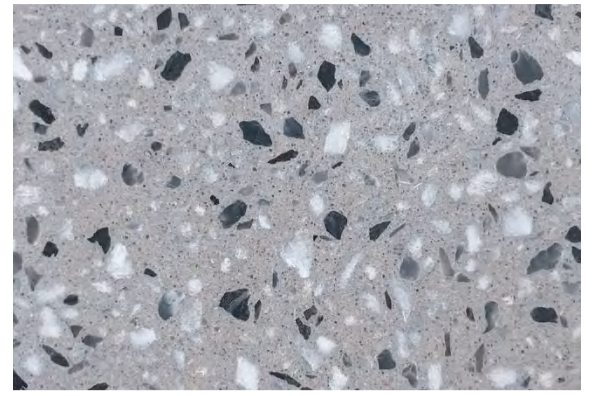

WAYON 高性能无机水磨石 High-Performance Inorganic Terrazzo

WAYON 高性能无机水磨石 High-Performance Inorganic Terrazzo

白石粉红 Shirashi Pink WT276

白石米黄 Shirashi Beige WT274

喜悦灰 Joey Grey WT273

拜伦灰 Byron Grey WT257

苍松翠绿 Pines Green WT277

松香淡黄 Rosin Light Yellow WT275

亚麻红棕 Linen Brown WT140

亚麻中灰 Linen Medium Grey WT141

碧山碧玉 Iwayama Jade WT278

新天地灰 Sunday Grey WT265

星罗浅灰 Seira Light Grey WT142

亚麻灰 Linen Grey WT137

WAYON 高性能无机水磨石 High-Performance Inorganic Terrazzo

新天地白 Sunday White WT136

亚麻灰 Linen Grey WT137

WAYON 高性能无机水磨石 High-Performance Inorganic Terrazzo

冰晶白 Diamond Ice WT240

星罗浅灰 Seira Grey WT119

卡撒白 Kaha White WT119

拜伦金 Byron Gold WT266

碧山碧玉 Seira White Jade WT130

碧山雪白 Ice Rise White WT281

烟云浅灰 Smoky Grey WT289

星罗蓝 Seira Blue WT281

秋月皓黄 Moon Apricot Yellow WT285

星罗浅灰 Seira Grey WT119