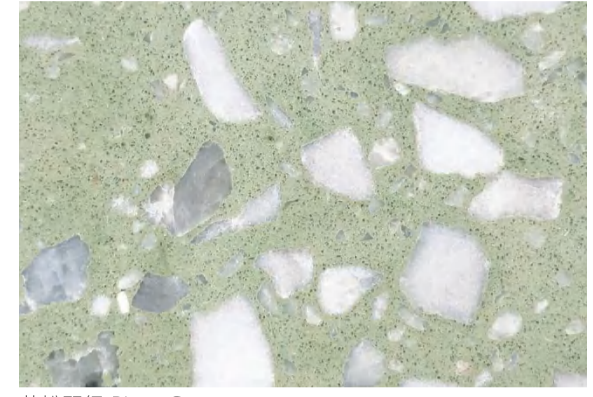

WAYON 高性能无机水磨石 High-Performance Inorganic Terrazzo

WAYON 高性能无机水磨石 High-Performance Inorganic Terrazzo

白石粉红 Shirashi Pink WT276

白石米黄 Shirashi Beige WT274

喜悦灰 Joey Grey WT273

拜伦灰 Byron Grey WT257

苍松翠绿 Pines Green WT277

松香淡黄 Rosin Light Yellow WT275

亚麻红棕 Linen Brown WT140

亚麻中灰 Linen Medium Grey WT141

碧山碧玉 Iwayama Jade WT278

新天地灰 Sunday Grey WT265

星罗浅灰 Seira Light Grey WT142

亚麻灰 Linen Grey WT137

WAYON 高性能无机水磨石 High-Performance Inorganic Terrazzo

英伦天灰深灰 Valentino Dark Grey WT252

碧山棕 Iwayama Brown WT270

东方明珠 Oriental Pearl WT1501

罗马彩珀 Roman Color Amber WT152

罗马粉红 Roman Pink WT250

杏绿和脂 Succin Green WT262

新天地灰 Sunday Dark Grey WT264

英伦天灰 Valentino Grey WT241

碧山雪白 Ice Rise White WT281

烟云浅灰 Smoky Grey WT289

星罗蓝 Seira Blue WT281

秋月皓黄 Moon Apricot Yellow WT285

星罗浅灰 Seira Grey WT119