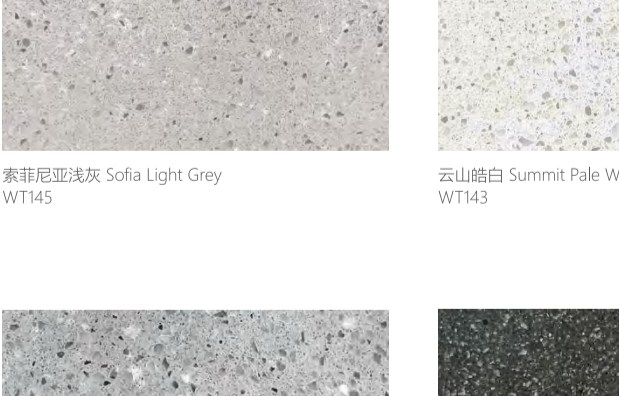

新天地白 Sunday White WT136

亚麻灰 Linen Grey WT137

WAYON 高性能无机水磨石 High-Performance Inorganic Terrazzo

冰晶白 Diamond Ice WT240

星罗浅灰 Seira Grey WT119

卡撒白 Kaha White WT119

拜伦金 Byron Gold WT266

碧山碧玉 Seira White Jade WT130

蓝天灰 Sky Grey WT132

蓝天灰 Sky Grey White WT131

碧山明珠 Iwayama Carnation WT279

碧山映花 Iwayama Acantholinen WT263

碧山浅灰 Iwayama Grey WT270

罗马茶花 Roman Camellia WT263

罗马粉白 Roman Pink-White WT242

星火 Firefly WT283

英伦天灰深灰 Valentino Dark Grey WT252

碧山棕 Iwayama Brown WT270

东方明珠 Oriental Pearl WT1501

罗马彩珀 Roman Color Amber WT152

罗马粉红 Roman Pink WT250

杏绿和脂 Succin Green WT262

新天地灰 Sunday Dark Grey WT264

英伦天灰 Valentino Grey WT241

碧山雪白 Ice Rise White WT281

烟云浅灰 Smoky Grey WT289

星罗蓝 Seira Blue WT281

秋月皓黄 Moon Apricot Yellow WT285

星罗浅灰 Seira Grey WT119