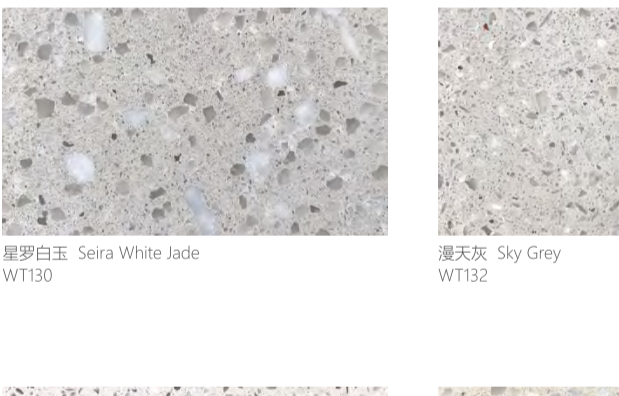

松香淡黄 Rosin Light Yellow WT275

亚麻红棕 Linen Brown WT140

亚麻中灰 Linen Medium Grey WT141

碧山碧玉 Iwayama Jade WT278

新天地灰 Sunday Grey WT265

星罗浅灰 Seira Light Grey WT142

亚麻灰 Linen Grey WT137

WAYON 高性能无机水磨石 High-Performance Inorganic Terrazzo

新天地白 Sunday White WT136

亚麻灰 Linen Grey WT137

WAYON 高性能无机水磨石 High-Performance Inorganic Terrazzo

冰晶白 Diamond Ice WT240

星罗浅灰 Seira Grey WT119

卡撒白 Kaha White WT119

拜伦金 Byron Gold WT266

碧山碧玉 Seira White Jade WT130

蓝天灰 Sky Grey WT132

蓝天灰 Sky Grey White WT131

碧山明珠 Iwayama Carnation WT279

碧山映花 Iwayama Acantholinen WT263

碧山浅灰 Iwayama Grey WT270

罗马茶花 Roman Camellia WT263

罗马粉白 Roman Pink-White WT242

星火 Firefly WT283