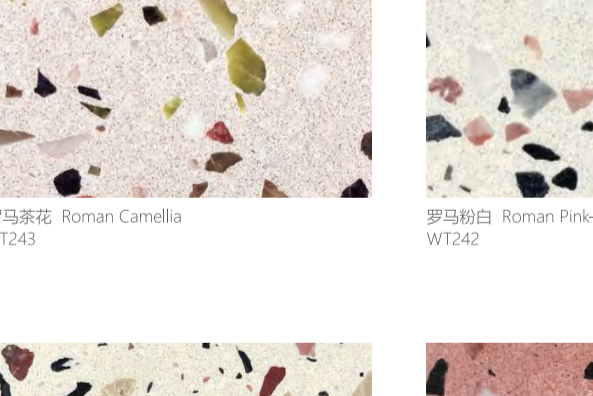

新天地白 Sunday White WT136

亚麻灰 Linen Grey WT137

WAYON 高性能无机水磨石 High-Performance Inorganic Terrazzo

冰晶白 Diamond Ice WT240

星罗浅灰 Seira Grey WT119

卡撒白 Kaha White WT119

拜伦金 Byron Gold WT266

碧山碧玉 Seira White Jade WT130

蓝天灰 Sky Grey WT132

蓝天灰 Sky Grey White WT131

碧山明珠 Iwayama Carnation WT279

碧山映花 Iwayama Acantholinen WT263

碧山浅灰 Iwayama Grey WT270

罗马茶花 Roman Camellia WT263

罗马粉白 Roman Pink-White WT242

星火 Firefly WT283

英伦天灰深灰 Valentino Dark Grey WT252

碧山棕 Iwayama Brown WT270

东方明珠 Oriental Pearl WT1501

罗马彩珀 Roman Color Amber WT152

罗马粉红 Roman Pink WT250

杏绿和脂 Succin Green WT262

新天地灰 Sunday Dark Grey WT264

英伦天灰 Valentino Grey WT241

碧山雪白 Ice Rise White WT281

烟云浅灰 Smoky Grey WT289

星罗蓝 Seira Blue WT281

秋月皓黄 Moon Apricot Yellow WT285

星罗浅灰 Seira Grey WT119