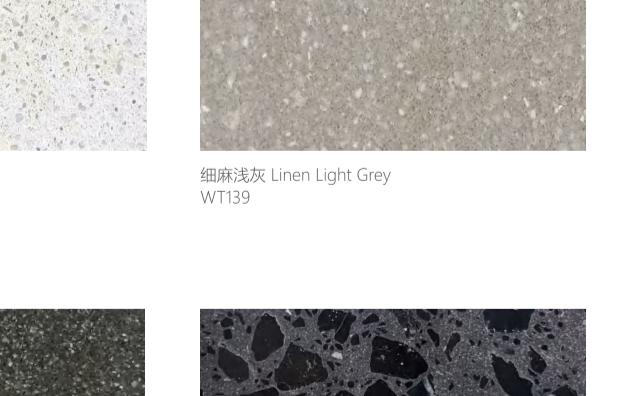

新天地白 Sunday White WT136

亚麻灰 Linen Grey WT137

WAYON 高性能无机水磨石 High-Performance Inorganic Terrazzo

冰晶白 Diamond Ice WT240

星罗浅灰 Seira Grey WT119

卡撒白 Kaha White WT119

拜伦金 Byron Gold WT266

碧山碧玉 Seira White Jade WT130

蓝天灰 Sky Grey WT132

蓝天灰 Sky Grey White WT131

碧山明珠 Iwayama Carnation WT279

碧山映花 Iwayama Acantholinen WT263

碧山浅灰 Iwayama Grey WT270

罗马茶花 Roman Camellia WT263

罗马粉白 Roman Pink-White WT242

星火 Firefly WT283

英伦天灰深灰 Valentino Dark Grey WT252

碧山棕 Iwayama Brown WT270

东方明珠 Oriental Pearl WT1501

罗马彩珀 Roman Color Amber WT152

罗马粉红 Roman Pink WT250

杏绿和脂 Succin Green WT262

新天地灰 Sunday Dark Grey WT264

英伦天灰 Valentino Grey WT241

碧山雪白 Ice Rise White WT281

烟云浅灰 Smoky Grey WT289

星罗蓝 Seira Blue WT281

秋月皓黄 Moon Apricot Yellow WT285

星罗浅灰 Seira Grey WT119