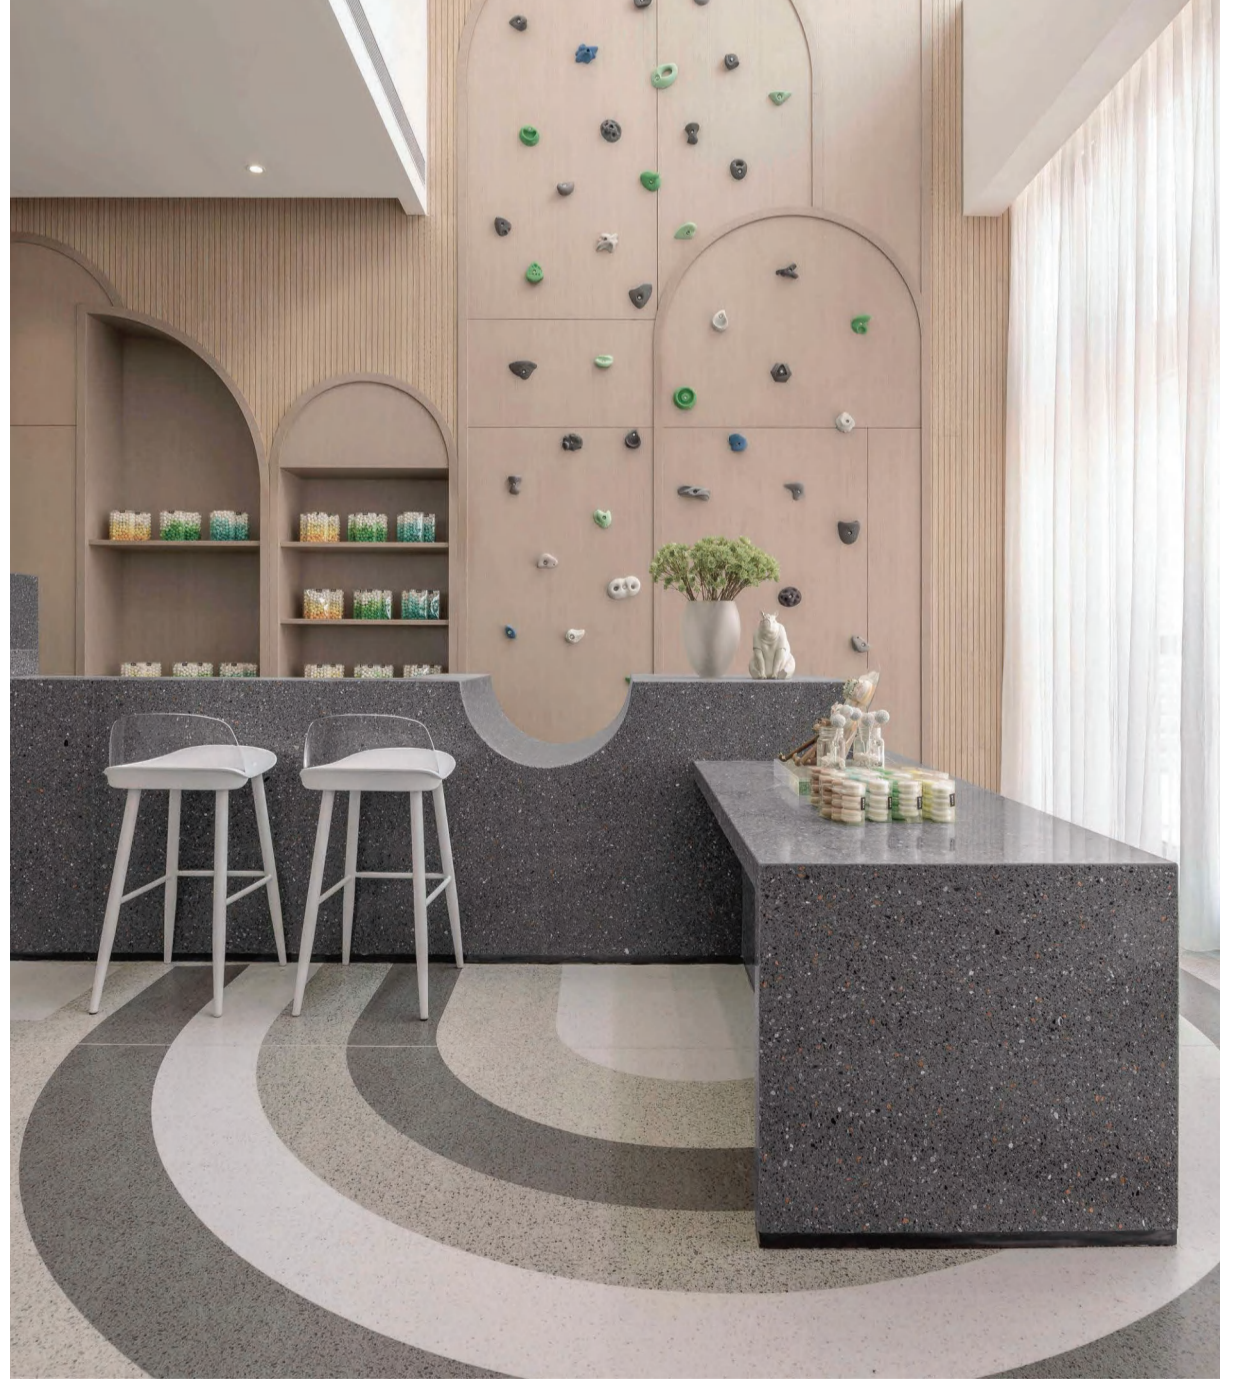

碧山雪白 Ice Rise White WT281

烟云浅灰 Smoky Grey WT289

星罗蓝 Seira Blue WT281

秋月皓黄 Moon Apricot Yellow WT285

星罗浅灰 Seira Grey WT119