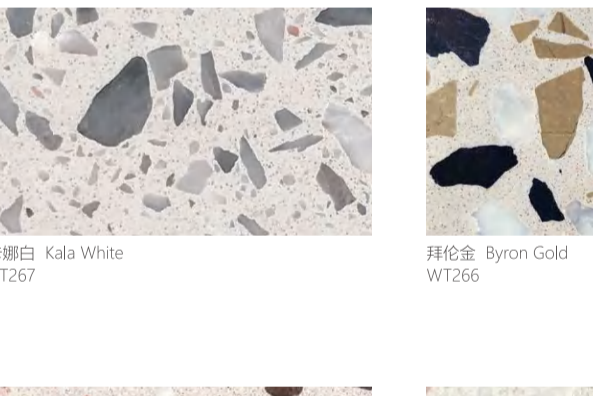

松香淡黄 Rosin Light Yellow WT275

亚麻红棕 Linen Brown WT140

亚麻中灰 Linen Medium Grey WT141

碧山碧玉 Iwayama Jade WT278

新天地灰 Sunday Grey WT265

星罗浅灰 Seira Light Grey WT142

亚麻灰 Linen Grey WT137

WAYON 高性能无机水磨石 High-Performance Inorganic Terrazzo

新天地白 Sunday White WT136

亚麻灰 Linen Grey WT137

WAYON 高性能无机水磨石 High-Performance Inorganic Terrazzo

冰晶白 Diamond Ice WT240

星罗浅灰 Seira Grey WT119

卡撒白 Kaha White WT119

拜伦金 Byron Gold WT266

碧山碧玉 Seira White Jade WT130

蓝天灰 Sky Grey WT132

蓝天灰 Sky Grey White WT131

碧山明珠 Iwayama Carnation WT279

碧山映花 Iwayama Acantholinen WT263

碧山浅灰 Iwayama Grey WT270

罗马茶花 Roman Camellia WT263

罗马粉白 Roman Pink-White WT242

星火 Firefly WT283

英伦天灰深灰 Valentino Dark Grey WT252

碧山棕 Iwayama Brown WT270

东方明珠 Oriental Pearl WT1501

罗马彩珀 Roman Color Amber WT152

罗马粉红 Roman Pink WT250

杏绿和脂 Succin Green WT262

新天地灰 Sunday Dark Grey WT264

英伦天灰 Valentino Grey WT241