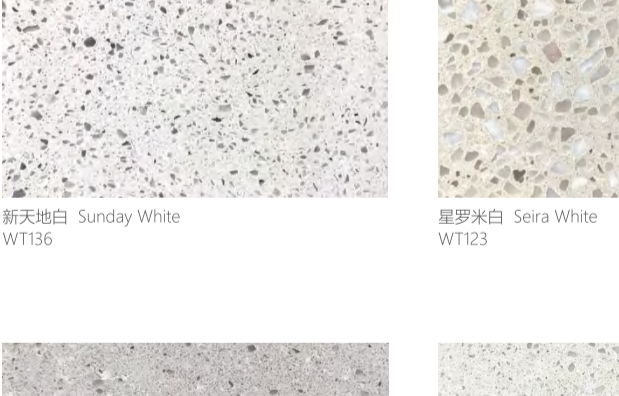

新天地白 Sunday White WT136

亚麻灰 Linen Grey WT137

WAYON 高性能无机水磨石 High-Performance Inorganic Terrazzo

冰晶白 Diamond Ice WT240

星罗浅灰 Seira Grey WT119

卡撒白 Kaha White WT119

拜伦金 Byron Gold WT266

碧山碧玉 Seira White Jade WT130

蓝天灰 Sky Grey WT132

蓝天灰 Sky Grey White WT131

碧山明珠 Iwayama Carnation WT279

碧山映花 Iwayama Acantholinen WT263

碧山浅灰 Iwayama Grey WT270

罗马茶花 Roman Camellia WT263

罗马粉白 Roman Pink-White WT242

星火 Firefly WT283

英伦天灰深灰 Valentino Dark Grey WT252

碧山棕 Iwayama Brown WT270

东方明珠 Oriental Pearl WT1501

罗马彩珀 Roman Color Amber WT152

罗马粉红 Roman Pink WT250

杏绿和脂 Succin Green WT262

新天地灰 Sunday Dark Grey WT264

英伦天灰 Valentino Grey WT241

碧山雪白 Ice Rise White WT281

烟云浅灰 Smoky Grey WT289

星罗蓝 Seira Blue WT281

秋月皓黄 Moon Apricot Yellow WT285

星罗浅灰 Seira Grey WT119