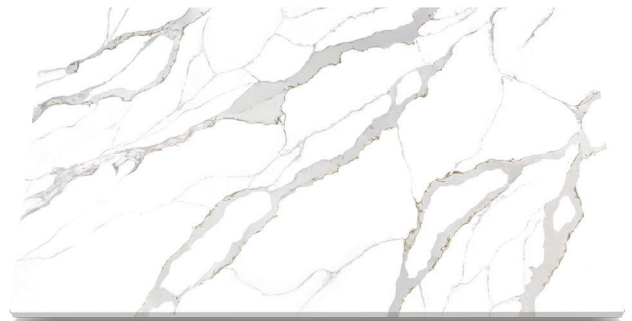

鎏金白 Borage Gold
WG519

大板图