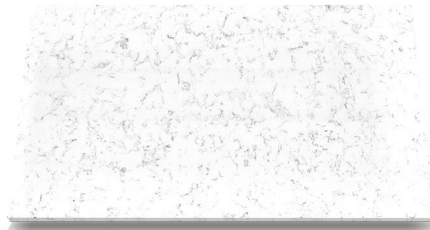

细雨 Drizzle  
WG511

浅云图 Cloud Atlas  
WG410

阿尔卑斯白 Alps White  
WG499

琉钛金 Borage Titanium  
WG540

卡里冰玉 Kari Jade  
WG435

诺娃拉 Novava Blanco  
WG472

万里层云 Cloud Layer  
WG415

万里金层 Walle Gold  
WG516