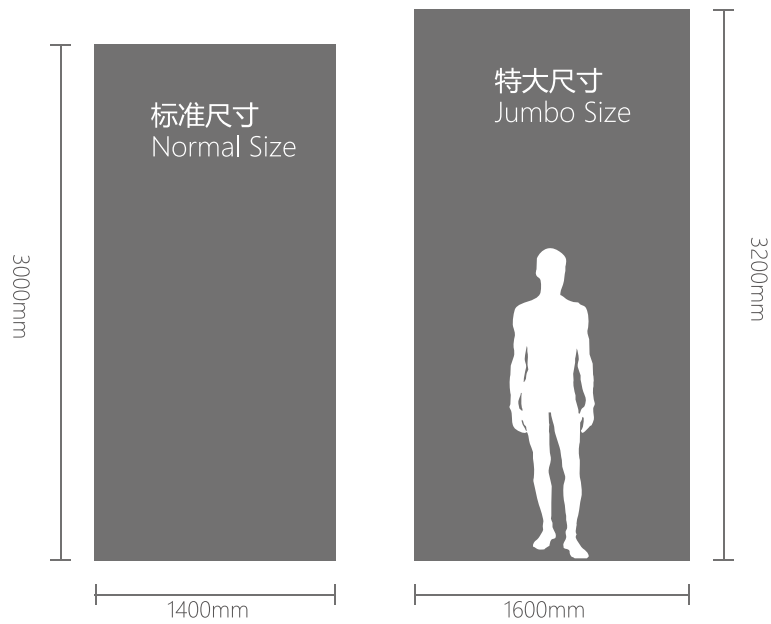

## 大板尺寸 Slab Sizes

## 尺寸列表 Size List

尺寸 Slab sizes	WG 系列 WG series	3200x1600mm/126"x63"		3000x1400mm/118"x55"	
	WBG 系列 WBG series	3000x1350mm/118"x53"		3000x700mm/118"x27.5"	
规格板 Cut to sizes	300x300mm	300x600mm	400x400mm	600x600mm	
台面板(英寸) Countertop sizes (inch)	110"x26"	110"x36"	110"x42"	110"x52"	110"x4" 110"x6"
表面处理 Surface Finishing	光面 Polished	柔面 Honed	绒面 Suede	哑光面 Matt	