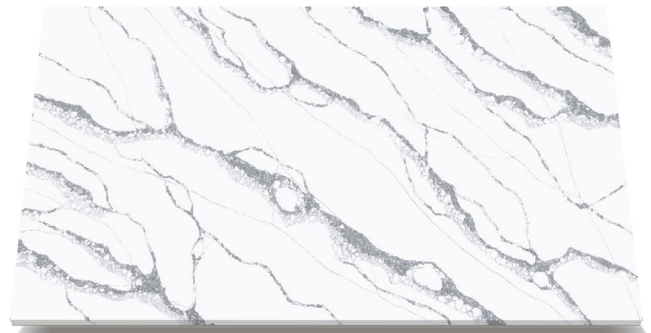

星流白 Stellar Stream White  
WG531

脉冲白 Pulse White  
WG437

霜夜灰 Frost Grey  
WG487

青寒蓝 Cold Blue  
WG525

香莎花白 Asaar Arabescato  
WG543

依多米灰 Eedor Cream Grey  
WG539

琉璃黑 Borage Black  
WG517

钛银白 Titanium Silver  
WG522