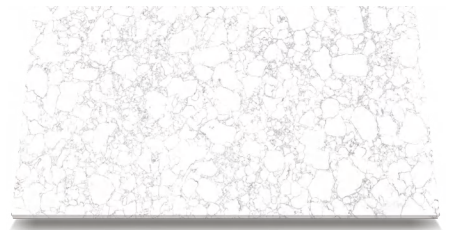

细雨 Drizzle  
WG511

浅云图 Cloud Atlas  
WG410

阿尔卑斯白 Alps White  
WG499

琉钛金 Borage Titanium  
WG540

卡里冰玉 Kari Jade  
WG435

诺娃拉 Novava Blanco  
WG472

万里层云 Cloud Layer  
WG415

万里金层 Walle Gold  
WG516