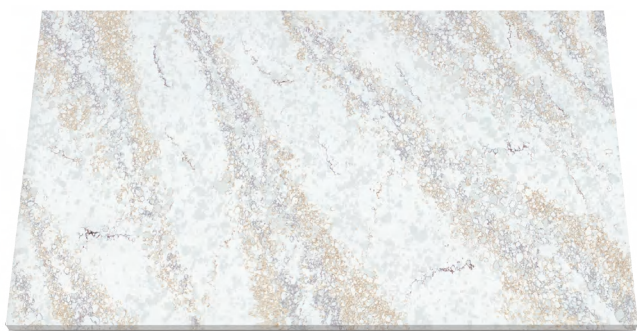

沙浪玉 Challans
WG452