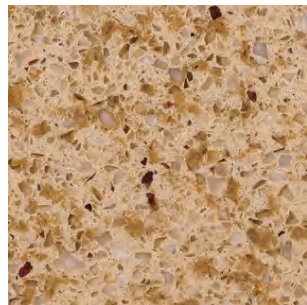

银星灰 Silver Star Grey  
WG214

银星黑(细晶) Star Black(Small)  
WG217S

银星鲜红 Star Bright Red  
WG233

银星红 Star Red  
WG220

银星深蓝 Star Blue  
WG218

伊丽娜 Irina  
WG321

双色啡 Brown Nature  
WG346

香槟红宝 Champagne Rosso  
WG354