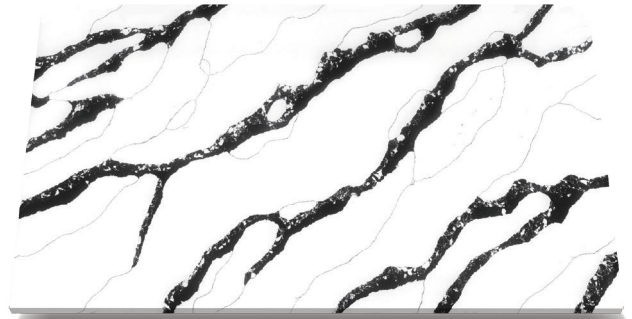

天际白 Skyline  
WG512

冰辉白 Sunice White  
WG469

混沌灰 Chaos Grey  
WG527

沙浪玉 Challans  
WG452

风沙玉 Sandstorm  
WG458

脉纹白 Vein  
WG412

WG482 星际灰 Interstellar Grey

深涧 River Valley  
WG510