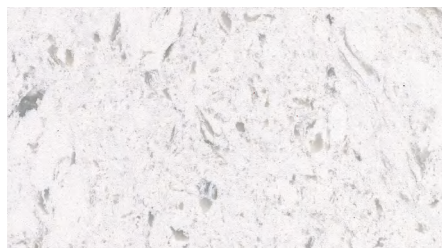

雪可娜 Bianco River
WBG219