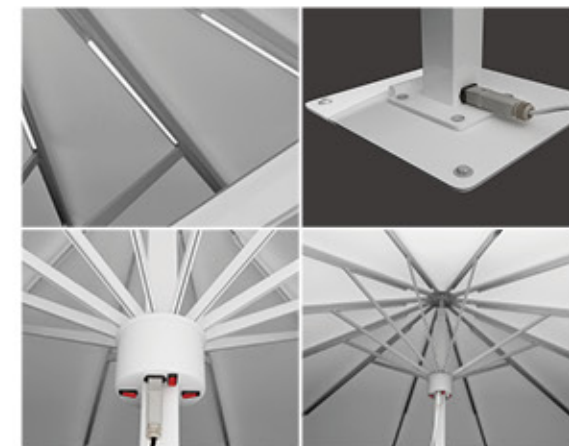

尊贵典雅

造型适用，具有传统与现代相结合的设计，柔软、舒适之感又不失高雅大方之美。

Not only big, but also sun shading
and with LED light
岂止于大

- 防风
- 防雨
- 防晒
- 自带灯光
- 外接电源

一把能抵三把的大伞，遮阳和灯光的完美结合体。

常规颜色

酒红色 墨绿色 米白色 卡其色 大红色 宝蓝色 咖啡色

星光大伞