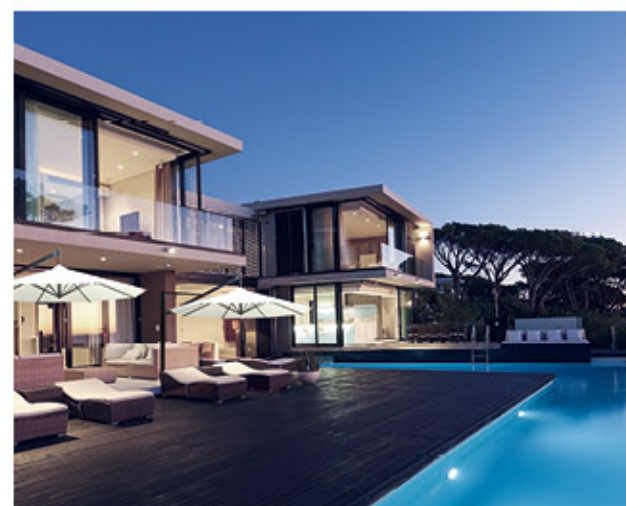

白宫罗马伞

Royal Roman
umbrella

SCD-C005
(Φ3m)
(2.5X2.5/3X3m)

常规颜色

黑马罗马伞

Jumbo Roman
umbrella

SCD-C025
(Φ4m)

打开高度: 3.3m
收起高度: 2.9m
收起宽度: 0.4m
边高: 2.2m

常规颜色