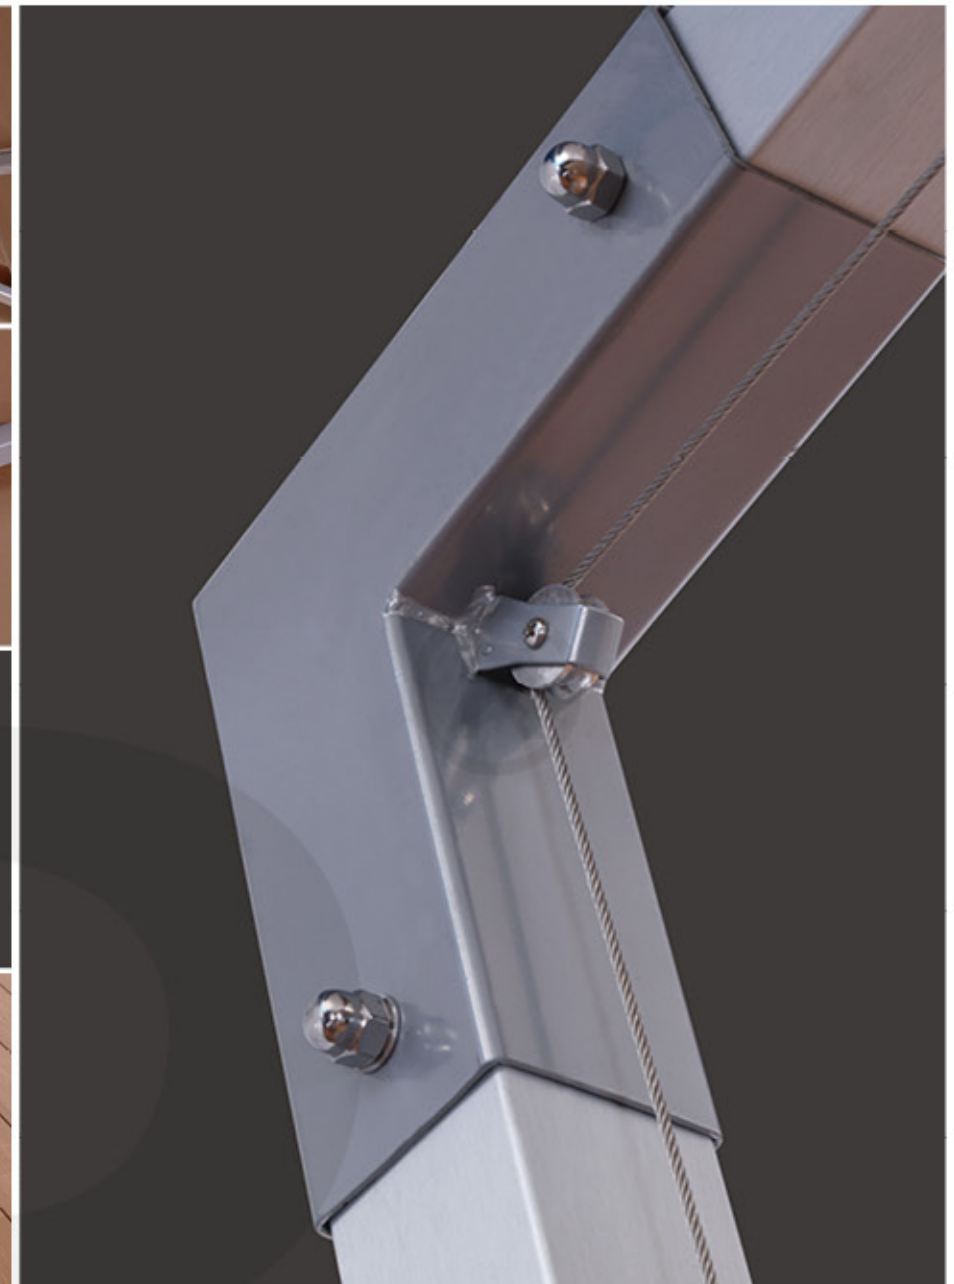

每一处设计都为使用者着想，适用性与舒适度是 SCD 一直为用户提供的极致追求..

Streamline
design concept

流线型设计理念 简单牢固耐用

- 防风
- 防雨
- 防晒
- 多色可选
- 耐用

小铝合金吊伞

Aluminum hanging umbrella

SCD-C021
(Φ2.5m Φ3m)
(2.5X2.5/3X3m)

常规颜色