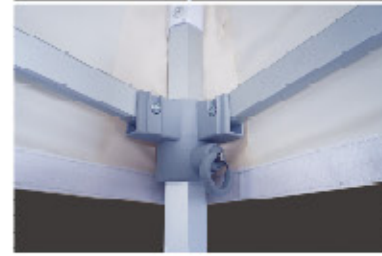

折叠帐篷

Folding tent

SCD-P003
(3X3/3X4.5/3X6m)

常规颜色

酒红色 墨绿色 米白色 卡其色

铁凉亭

Iron gazebo

SCD-L002
(3X3m)