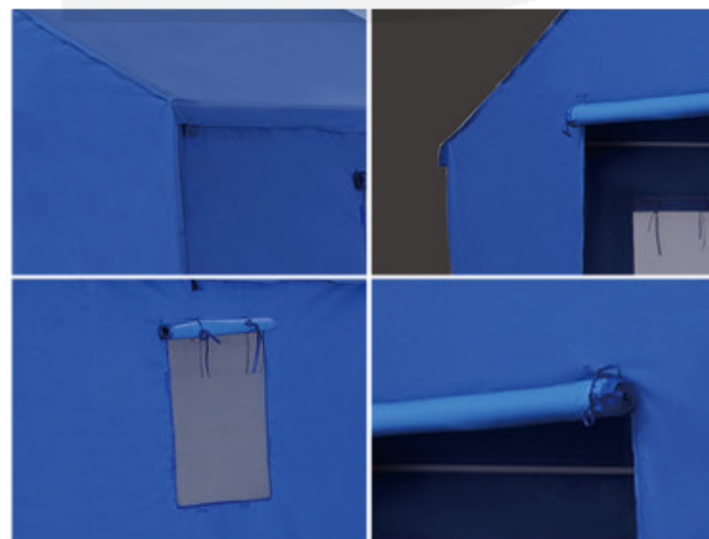

Iron gazebo

SCD-L002
(3X3m)

Contracted fashion

简约时尚

造型适用，具有传统与现代相结合的设计，柔软、舒适之感又不失高雅大方之美。

推拉篷

Push and pull tent

SCD-P029
(3X4.5/3X6m 可定制尺寸)