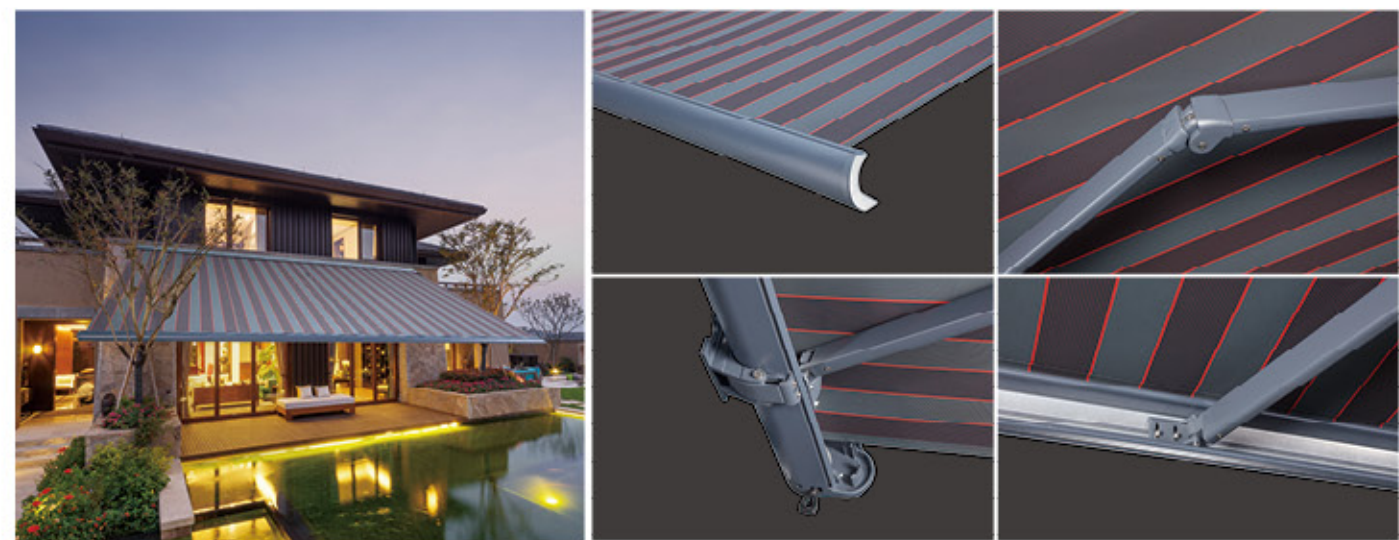

## SCD- 摆臂篷

SCD-Pivot Awning

艺术源于生活，生活的无限可能  
Art comes from life, the infinite possibilities of life

最小尺寸: 1x0.8m 最大尺寸: 3x1.5m