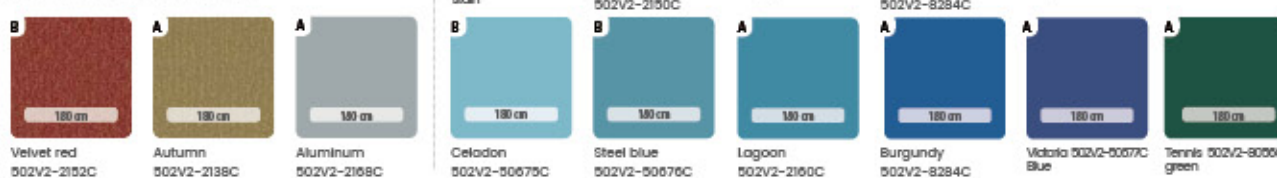

### Soltis Proof 502

Vanilla 香草色 502V2-8861C

100% 防水透光 - 曲臂篷, 窗篷, 折叠篷

- 现代哑光色, 并有金属色可供选择
- 色系丰富

Metallic colours 金属色: