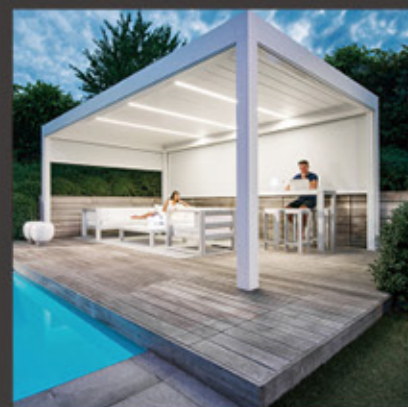

SCD- 帆板叶

SCD-Pergola

最小尺寸: 2x3m 最大尺寸: 5x5m