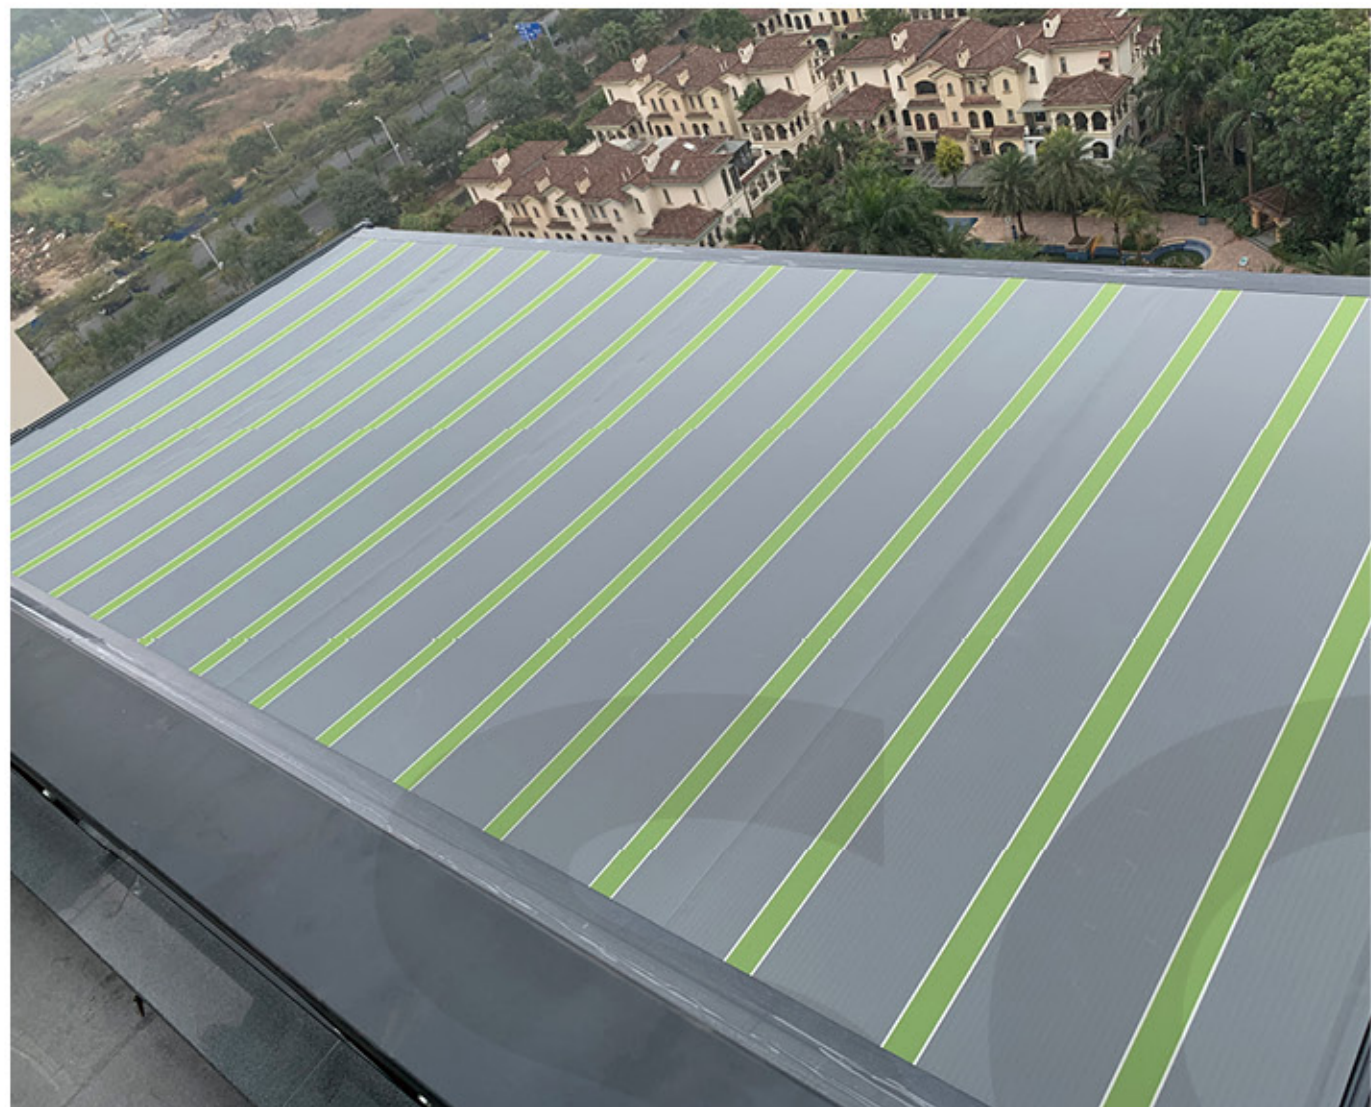

SCD- 帕古拉

SCD-Luxury pergola

最小尺寸: 2x2m 最大尺寸: 6x6m

回归生活的本质，从简单舒适中体现生活的精致。
Return to the essence of life, reflect the delicacy of life from simple and comfortable.

SCD- 天幕篷

SCD-Skylight awning

最小尺寸: 2x2m 最大尺寸: 6x6m

温馨、舒适，为居者打造尊贵至上的生活归属感。
Warm, comfortable, for the residents to create a sense of belonging to life.

SCD- 帆板叶

SCD-Pergola

最小尺寸: 2x3m 最大尺寸: 5x5m