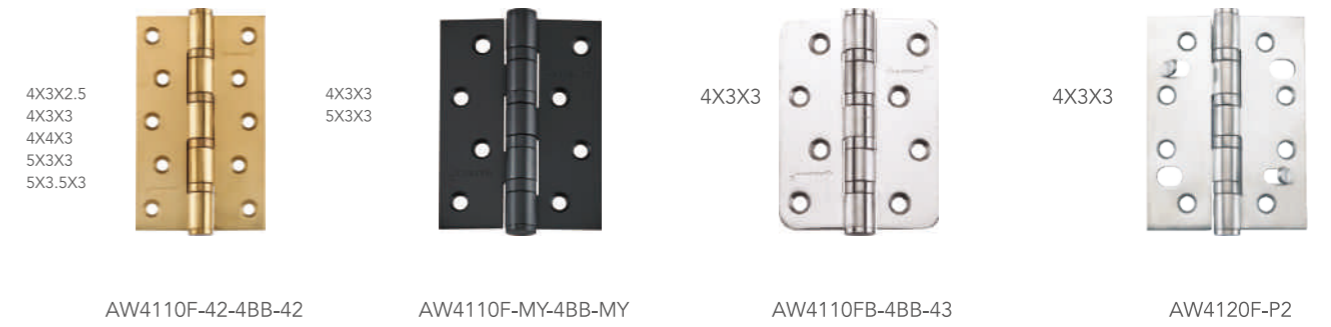

■ AZ1030 | GLASS DOOR LOCK

AZ1040

AZ1041-27(KW1)

AZ1042-27(KW2)

AZ1044+AZ1041KW1

AZ1044+AZ1042KW1

HINGE COPPER

HINGE - STAINLESS STEEL