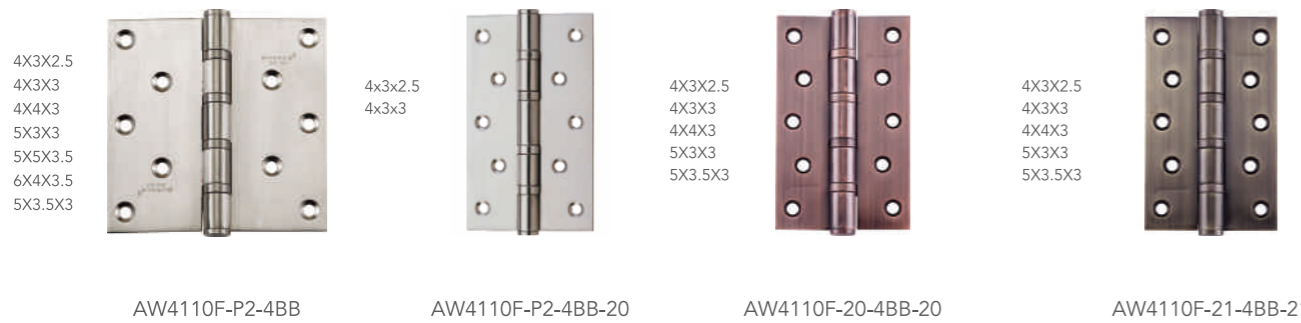

■ AZ1030 | GLASS DOOR LOCK

AZ1040

AZ1041-27(KW1)

AZ1042-27(KW2)

AZ1044+AZ1041KW1

AZ1044+AZ1042KW1

HINGE COPPER

HINGE - STAINLESS STEEL