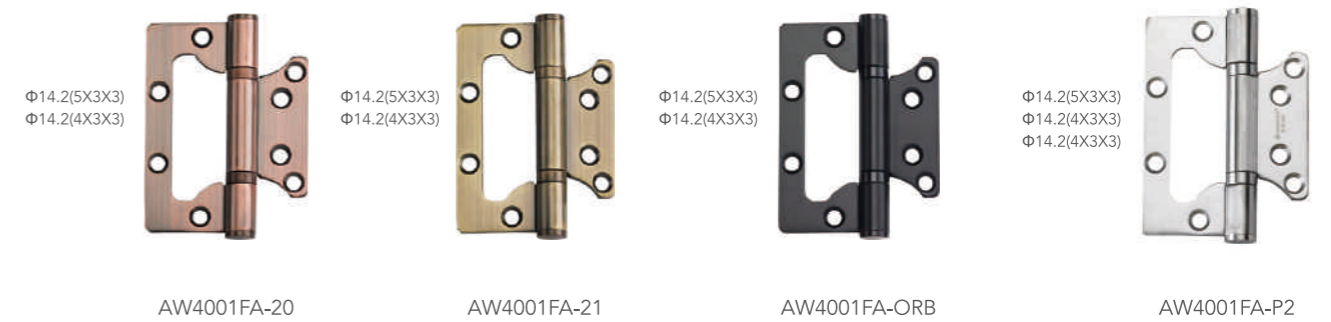

HINGE - STAINLESS STEEL