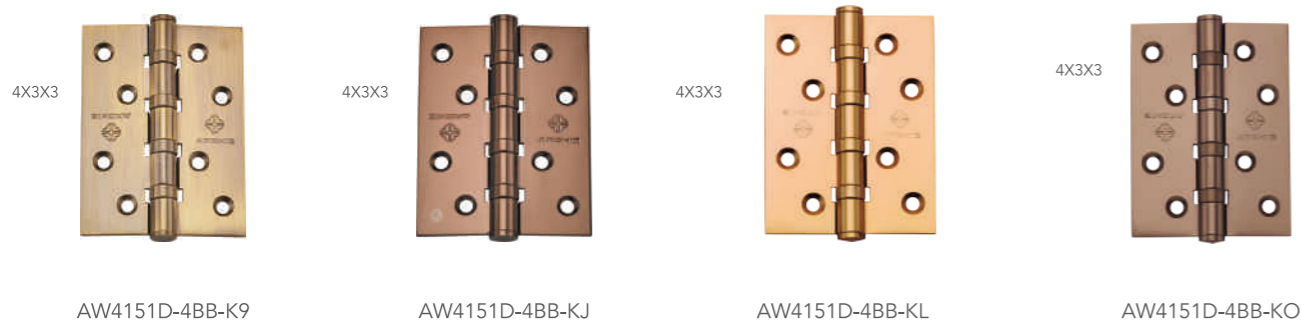

■ AZ1030 | GLASS DOOR LOCK

AZ1040

AZ1041-27(KW1)

AZ1042-27(KW2)

AZ1044+AZ1041KW1

AZ1044+AZ1042KW1

HINGE COPPER

HINGE - STAINLESS STEEL